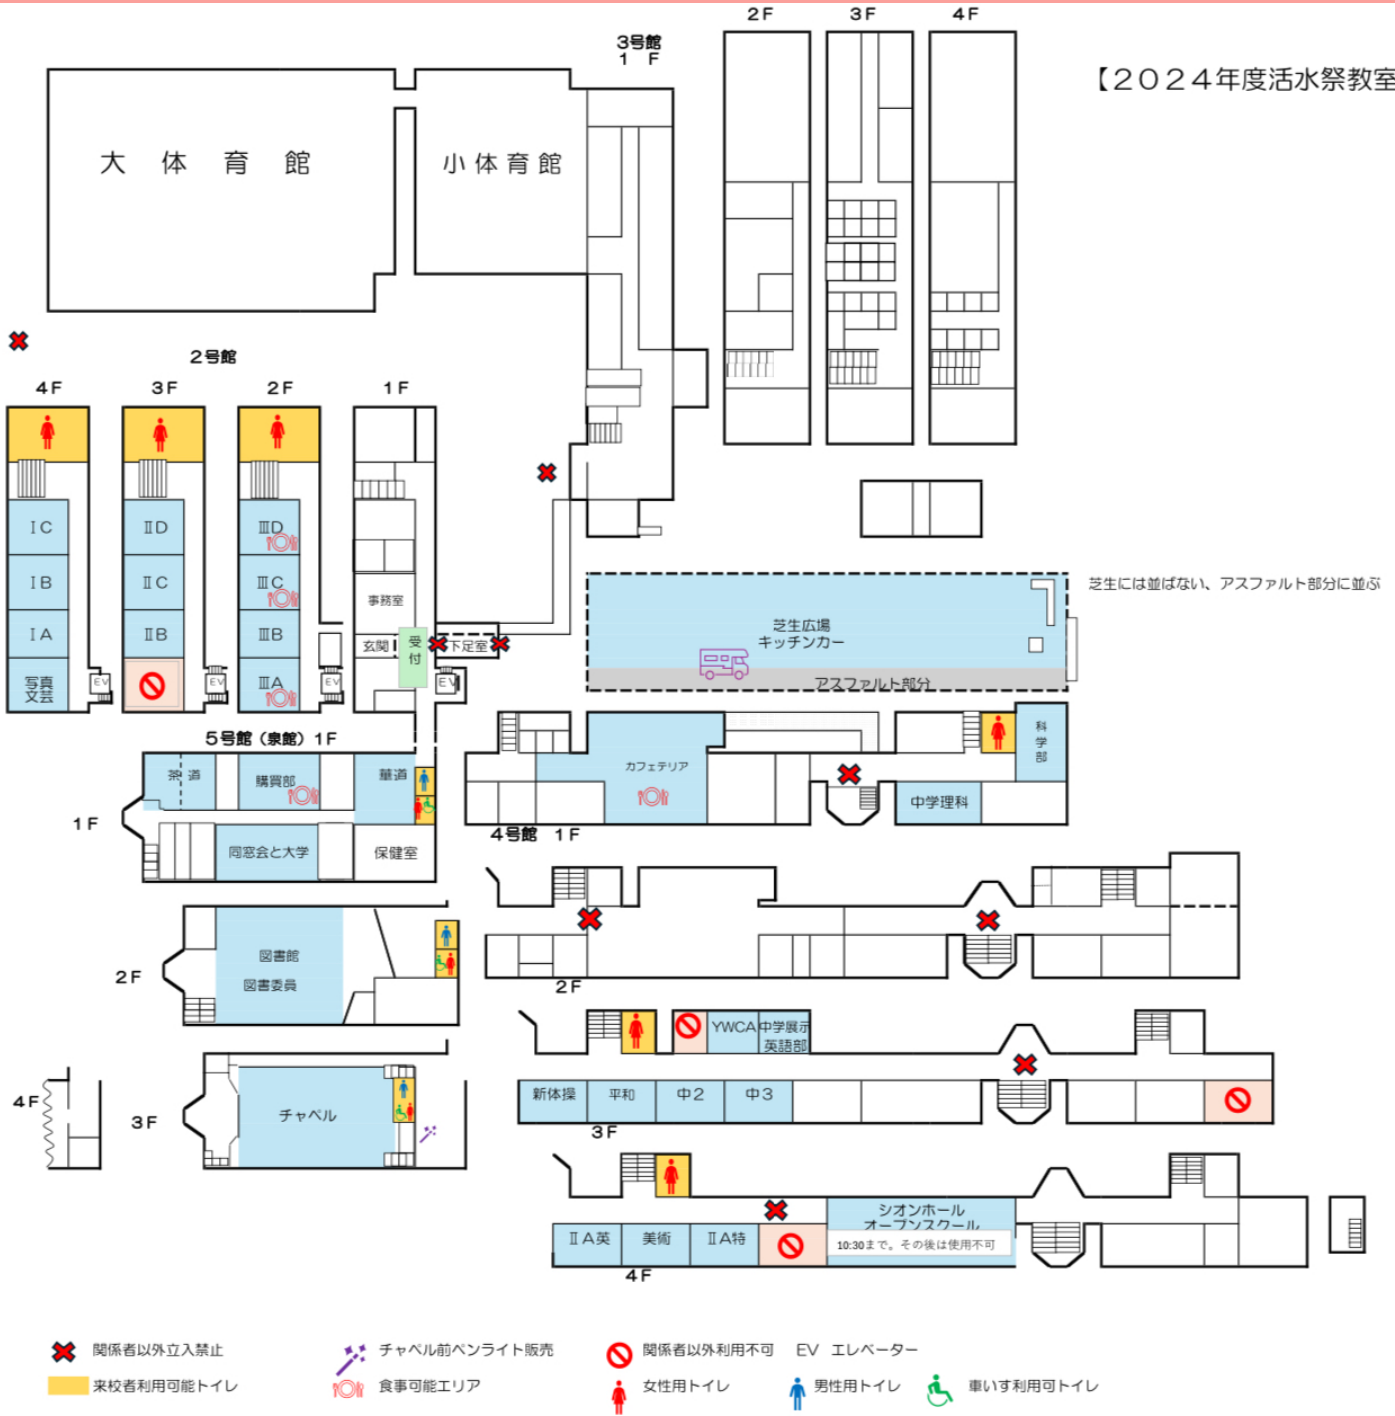

【2024年度活水祭教室配置図】

A

チャペルプログラム

Chapel Time Table

入場開始	発表	内容
13:35	13:45-13:55	長崎B少女
14:00	14:05-14:25	軽音学同好会
14:30	14:35-14:55	高校平和学習部
15:00	15:05-15:20	高校放送部
15:35	15:40-16:00	吹奏楽部
16:15	16:20-16:45	ダンス部
16:50	16:55-17:20	新体操部部